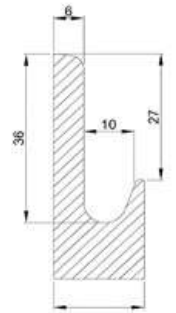

DERHANDLE PREMIER - Bandas e Painéis

Painéis revestidos com filme decorativo PET

Contraface melamina á cor

Acabamentos em Anti-dedadas, brilho e anti-risco e madeiras

LINHA DE PRODUTO	GRUPO I	GRUPO II	GRUPO III	GRUPO IV
PREMIER SUPER MATE	DERMPET -60	DERMPET-58; DERMPET- 57; DERMPET- 64; DERMPET- 56; DERMPET - 241; DERMPET- 55;DERMPET-59	DERMPET - 242; DERMPET - 243	
PREMIER BRILHO	DERBPET-70	-		
PREMIER PLUS	DERMPET-31	-		
PREMIER WOOD	-	-		Derwpet-10; Derwpet-11; Derwpet-12; Derwpet - 13;