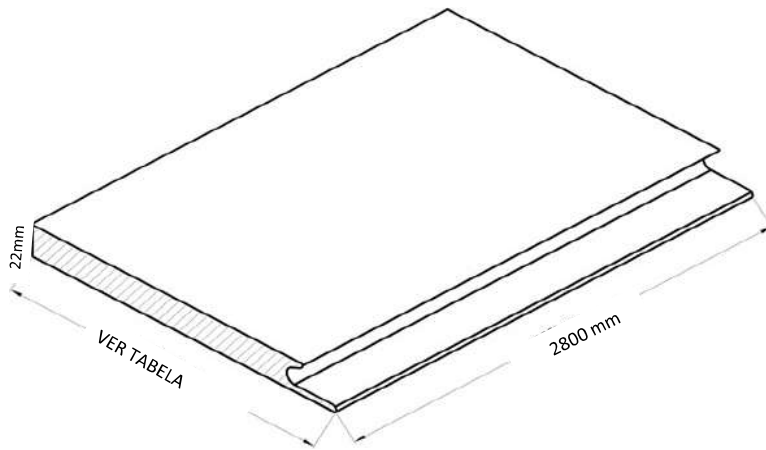

DERHANDLE PREMIER - Bandas e Painéis

Painéis revestidos com filme decorativo PET

Contraface melamina á cor

Acabamentos em Anti-dedadas, brilho e anti-risco e madeiras

LINHA DE PRODUTO	GRUPO I	GRUPO II	GRUPO III	GRUPO IV
PREMIER SUPER MATE	DERMPET -60	DERMPET-58; DERMPET- 57; DERMPET- 64; DERMPET- 56; DERMPET - 241; DERMPET- 55;DERMPET-59	DERMPET - 242; DERMPET - 243	
PREMIER BRILHO	DERBPET-70	-		
PREMIER PLUS	DERMPET-31	-		
PREMIER WOOD	-	-		Derwpet-10; Derwpet-11; Derwpet-12; Derwpet - 13;