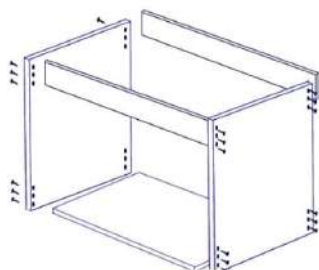

**700**
**900**

Inclui: 2 prateleiras amovíveis

700x630x330	91,00 €	88,46 €
900x630x330	109,50 €	110,95 €

INFERIOR

**700**

Inclui: 1 prateleira amovível

**BRANCO CINZA Alum.**

700x300x580	36,13 €	38,23 €
700x350x580	38,27 €	40,48 €
700x400x580	40,37 €	42,80 €
700x450x580	42,33 €	45,02 €
700x500x580	44,43 €	47,37 €
700x550x580	46,59 €	49,63 €
700x600x580	48,74 €	51,89 €
700x700x580	52,79 €	56,53 €
700x800x580	56,97 €	61,02 €
700x900x580	60,93 €	65,62 €
700x1000x580	65,18 €	70,11 €
700x1200x580	70,41 €	92,31 €

**DERkit - Módulos de Cozinha HD**

Módulos de Cozinha, em melamina (aglomerado Hidrófugo) de 16mm

 Desenhos: **Branco e Cinza alumínio**

Altura x Largura x Profundidade

**LAVA-LOUÇA**
**700**

	BRANCO	CINZA Alum.
700x450x580	36,34 €	37,88 €
700x500x580	37,18 €	40,79 €
700x600x580	39,20 €	41,99 €
700x700x580	42,81 €	44,61 €
700x800x580	44,45 €	47,36 €
700x900x580	46,89 €	48,36 €
700x1000x580	54,06 €	53,46 €
700x1200x580	61,39 €	61,78 €