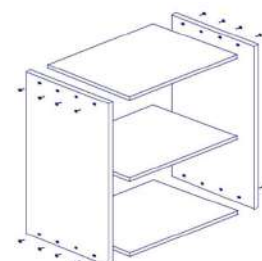

INFERIOR

700

Inclui: 1 prateleira amovível

BRANCO CINZA Alum.

700x300x580	36,13 €	38,23 €
700x350x580	38,27 €	40,48 €
700x400x580	40,37 €	42,80 €
700x450x580	42,33 €	45,02 €
700x500x580	44,43 €	47,37 €
700x550x580	46,59 €	49,63 €
700x600x580	48,74 €	51,89 €
700x700x580	52,79 €	56,53 €
700x800x580	56,97 €	61,02 €
700x900x580	60,93 €	65,62 €
700x1000x580	65,18 €	70,11 €
700x1200x580	70,41 €	92,31 €