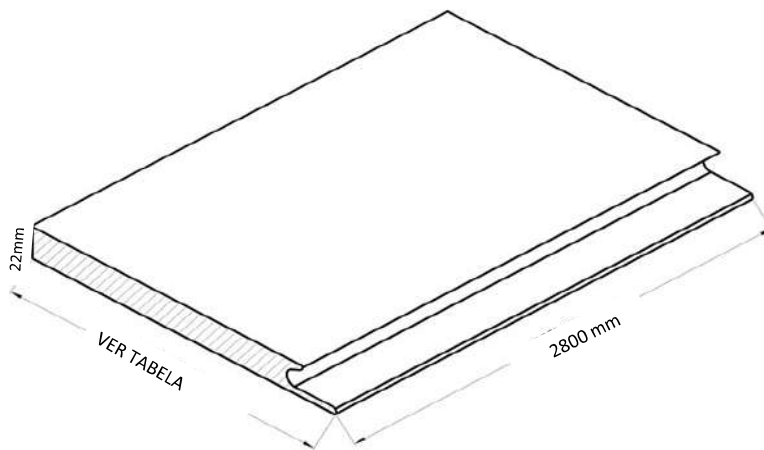

DERHANDLE PREMIER - Bandas e Painéis

Painéis revestidos com filme decorativo PET

Contraface melamina á cor

Acabamentos em Anti-dedadas, brilho e anti-risco e madeiras

LINHA DE PRODUTO	GRUPO I	GRUPO II	GRUPO III	GRUPO IV
PREMIER SUPER MATE	DERMPET -60	DERMPET-58; DERMPET- 57; DERMPET- 64; DERMPET- 56; DERMPET - 241; DERMPET- 55;DERMPET-59	DERMPET - 242; DERMPET - 243	
PREMIER BRILHO	DERBPET-70	-		
PREMIER PLUS	DERMPET-31	-		
PREMIER WOOD	-	-		Derwpet-10; Derwpet-11; Derwpet-12; Derwpet - 13;