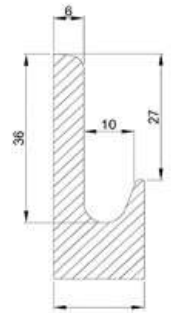

DERHANDLE PREMIER - Bandas e Painéis

Painéis revestidos com filme decorativo PET

Contraface melamina á cor

Acabamentos em Anti-dedadas, brilho e anti-risco e madeiras

LINHA DE PRODUTO	GRUPO I	GRUPO II	GRUPO III	GRUPO IV
PREMIER SUPER MATE	DERMPET -60	DERMPET-58; DERMPET- 57; DERMPET- 64; DERMPET- 56; DERMPET - 241; DERMPET- 55;DERMPET-59	DERMPET - 242; DERMPET - 243	
PREMIER BRILHO	DERBPET-70	-		
PREMIER PLUS	DERMPET-31	-		
PREMIER WOOD	-	-		Derwpet-10; Derwpet-11; Derwpet-12; Derwpet - 13;