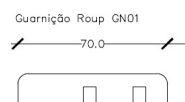

Perfil de GUARNIÇÃO para Roupeiro GN01

Suporte em MDF **SEM ALHETA**

2750X70X12 s/alheta	CPL Branco	2,98 €