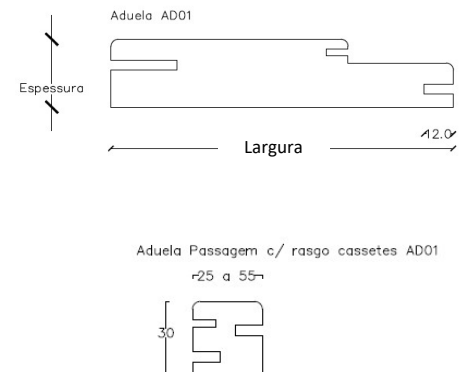

Perfil de ADUELA AD01

Suporte de Contraplacado

Revestimentos naturais

sem verniz	Carvalho	Faia Vap	Mogno
2150x70x30	7,26 €	7,10 €	7,10 €
2150x90x30	8,36 €	7,71 €	7,71 €
2150x100x30	8,73 €	8,50 €	8,50 €
2150x110x30	9,46 €	8,95 €	8,95 €
2150x120x30	9,88 €	9,56 €	9,56 €
2150x130x30	10,61 €	10,24 €	10,24 €
2150x140x30	10,94 €	10,68 €	10,68 €
2150x150x30	11,79 €	11,39 €	11,39 €
2150x160x30	11,98 €	11,64 €	11,64 €
2150x180x30	13,48 €	13,04 €	13,04 €
2150x200x30	15,00 €	15,58 €	15,58 €
2150x220x30	16,64 €	17,45 €	17,45 €
2150x240x30	18,28 €	19,32 €	19,32 €
2150x20x30	-	-	-
2150x25x30	-	-	-
2150x30x30	-	-	-
2150x35x30	-	-	-
2150x40x30	-	-	-
2150x45x30	-	-	-
2150x50x30	-	-	-
2150x55x30	-	-	-

Aduelas de passagem c/rasgo para Cassete

Aduela de passagem - considerar o preço da aduela (AD01) de abrir
Existe L = 2500 Preço ml igual á tabela acima

Revestimentos sintéticos

CPL Branco DW01
6,29 €
7,14 €
7,24 €
8,29 €
8,33 €
9,25 €
9,61 €
10,31 €
10,50 €
11,65 €
14,77 €
16,11 €
17,49 €
3,54 €
3,57 €
4,21 €
4,85 €
5,18 €
5,51 €
6,08 €
6,15 €