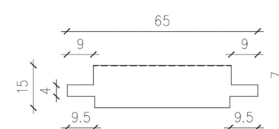

PERFIL BATENTE PB02

Perfil de BATENTE para Portas De Correr PB02

Suporte em contraplacado de 15mm

2200x65x15	CPL Branco	3,19 €

Perfil de RODAPÉ RP01

Suporte de **Contraplacado**

sem verniz	Revestimentos naturais			Revestimentos sintéticos
	Carvalho	Faia Vap	Mogno	
2500x70x15	3,90 €	3,61 €	3,61 €	CPL Branco DW01 2,65 €

CPL Branco DW01	2,65 €