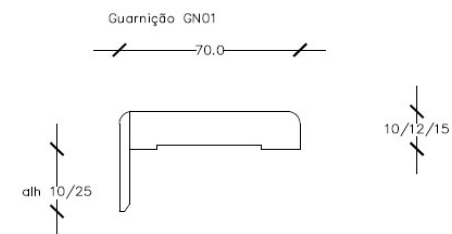

Existe L = 2500 Preço ml igual á tabela acima
Existe L = 3000 Preço sob consulta só na medida 3000x70x15x25mm e em CPL Branco DW01

Revestimentos sintéticos

CPL Branco DW01
3,38 €
3,45 €
5,82 €
3,05 €
3,13 €