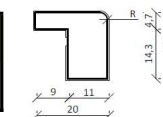

Perfil BITE BT01

Suporte: **MDF**

Revestimento **Decor**

2200x20x19	Decor Branco	2,15 €

Vouzela, Janeiro 2026

Acresce Iva

A tabela de preços pode ser alterada sem aviso prévio e os preços a praticar serão os que vigorarem à data da entrega.