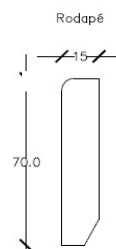

Perfil de GUARNIÇÃO para Roupeiro GN01

Suporte em MDF **SEM ALHETA**

2750X70X12 s/alheta	CPL Branco	2,98 €
---------------------	-------------------	--------

PERFIL BATENTE PB02

Perfil de BATENTE para Portas De Correr PB02

Suporte em contraplacado de 15mm

2200x65x15	CPL Branco	3,19 €
------------	-------------------	--------

Perfil de RODAPÉ RP01

Suporte de **Contraplacado**

sem verniz	Revestimentos naturais			Revestimentos sintéticos
	Carvalho	Faia Vap	Mogno	
2500x70x15	3,90 €	3,61 €	3,61 €	CPL Branco DW01 2,65 €

CPL Branco DW01	2,65 €
------------------------	--------

Perfil de RODAPÉ RP01

Suporte de **PVC Expandido**

	CPL Branco DW01	
2200X70X14	2,79 €	
2200X100X14	3,47 €	

Perfil PRUMO DW001

Suporte: **MDF**

Revestimento **Polilaminado**