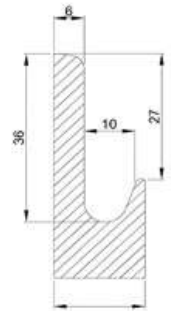

DERHANDLE PREMIER - Bandas e Painéis

Painéis revestidos com filme decorativo PET

Contraface melamina á cor

Acabamentos em Anti-dedadas, brilho e anti-risco e madeiras

LINHA DE PRODUTO	GRUPO I	GRUPO II	GRUPO III	GRUPO IV
PREMIER SUPER MATE	DERMPET -60	DERMPET-58; DERMPET- 57; DERMPET- 64; DERMPET- 56; DERMPET - 241;	DERMPET - 242; DERMPET - 243	
PREMIER BRILHO	DERBPET-70	-		
PREMIER PLUS	Artic White Matt-31	-		
PREMIER WOOD	-	-		Derwpet-10; Derwpet-11; Derwpet-12; Derwpet - 13;

Acabamento: HG -Brilho; SM - Matt/Mate