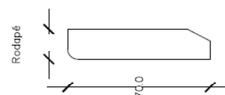

Perfil de RODAPÉ RP01

Suporte de Contraplacado

Revestimentos naturais

sem verniz	Carvalho	Faia Vap	Mogno
2500x70x15	3,73 €	3,45 €	3,45 €

Revestimentos sintéticos

CPL Branco DW01
2,55 €