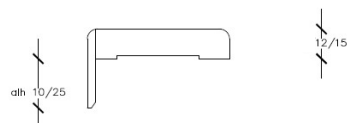

Perfil de ADUELA AD01

Suporte de Contraplacado

Revestimentos naturais

sem verniz	Carvalho	Faia Vap	Mogno
2150x70x30	6,95 €	6,79 €	6,79 €
2150x90x30	8,00 €	7,38 €	7,38 €
2150x100x30	8,35 €	8,13 €	8,13 €
2150x110x30	9,05 €	8,56 €	8,56 €
2150x120x30	9,45 €	9,15 €	9,15 €
2150x130x30	10,15 €	9,80 €	9,80 €
2150x140x30	10,47 €	10,22 €	10,22 €
2150x150x30	11,28 €	10,90 €	10,90 €
2150x160x30	11,46 €	11,14 €	11,14 €
2150x180x30	12,90 €	12,48 €	12,48 €
2150x200x30	14,35 €	14,91 €	14,91 €
2150x220x30	15,92 €	16,70 €	16,70 €
2200x25x30	-	-	-
2200x35x30	-	-	-
2200x45x30	-	-	-
2200x55x30	-	-	-

Aduela de passagem - considerar o preço da aduela (AD01) de abrir

Revestimentos sintéticos

CPL Branco DW01
6,05 €
6,87 €
6,96 €
7,97 €
8,01 €
8,89 €
9,24 €
9,91 €
10,10 €
11,20 €
14,20 €
15,49 €
3,43 €
4,66 €
5,30 €
5,91 €

Aduela Passagem c/ rasgo cassetes AD01

Guarnição GN01

Perfil de GUARNIÇÃO GN01

Suporte de Contraplacado

Revestimentos naturais

sem verniz	Carvalho	Faia Vap	Mogno
2200x70x15 A10	4,19 €	4,02 €	4,02 €
2200x70x15 A25	4,27 €	4,11 €	4,11 €
2200x70x12 A10	3,72 €	3,61 €	3,61 €
2200x70x12 A25	3,77 €	3,71 €	3,71 €

Revestimentos sintéticos

CPL Branco DW01
3,25 €
3,32 €
2,93 €
3,01 €

Existe L = 2500 Preço ml igual á tabela acima

Existe L = 3000 Preço sob consulta só na medida 3000x70x15x25mm e em CPL Branco DW01

Perfil de GUARNIÇÃO para Roupeiro GN01

Suporte em MDF SEM ALHETA

	CPL Branco
2750X70X12 s/alheta	2,87 €

Guarnição Roup GN01

PERFIL BATENTE PB01

Perfil de BATENTE para Portas De Correr PB01

Suporte em contraplacado de 14mm

	CPL Branco
2200x64x14	3,07 €

Perfil de RODAPÉ RP01

Suporte de Contraplacado

Revestimentos naturais

sem verniz	Carvalho	Faia Vap	Mogno
2500x70x15	3,73 €	3,45 €	3,45 €

Revestimentos sintéticos

CPL Branco DW01
2,55 €

Perfil PRUMO DW001

Suporte: MDF

Revestimento Palilaminado