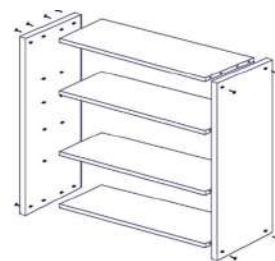

DERkit - Módulos de Cozinha -

Módulos de Cozinha, em melamina (aglomerado) Standard de 16mm

Desenhos: Branco e Cinza alumínio

Altura x Largura x Profundidade

SUPERIOR

700

	BRANCO	CINZA Alum.
700x300x330	21,66 €	23,33 €
700x350x330	23,21 €	25,22 €
700x400x330	25,86 €	26,76 €
700x450x330	27,96 €	30,02 €
700x500x330	30,59 €	31,91 €
700x550x330	32,12 €	34,08 €
700x600x330	33,67 €	35,96 €
700x700x330	36,37 €	39,19 €
700x800x330	41,07 €	43,23 €
700x900x330	44,76 €	47,21 €
700x1000x330	47,17 €	52,51 €
700x1200x330	53,23 €	63,50 €

Inclui: 2 prateleiras amovíveis

SUPERIOR

900

	BRANCO	CINZA Alum.
900x300x330	28,07 €	29,63 €
900x350x330	29,82 €	30,66 €
900x400x330	31,89 €	33,75 €
900x450x330	34,45 €	36,22 €
900x500x330	36,30 €	38,78 €
900x550x330	36,78 €	41,27 €
900x600x330	40,93 €	42,58 €
900x700x330	43,77 €	46,18 €
900x800x330	48,30 €	50,20 €
900x900x330	52,00 €	53,74 €
900x1000x330	54,49 €	59,48 €
900x1200x330	59,47 €	68,68 €

Inclui: 2 prateleiras amovíveis

SUPERIOR

CANTO L

700
900

700x630x330	75,22 €	82,21 €
900x630x330	89,22 €	101,07 €

Inclui: 2 prateleiras amovíveis

Nota: portas com 327 mm de largura

SUPERIOR